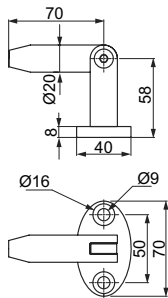

### ES-G2083E3

Punto di fissaggio superiore  
Upper fastening point  
Befestigungspunkt oben

### ES-G2083E1

Punto di fissaggio inferiore  
Lower fastening point  
Befestigungspunkt unten

### ES-G2083E

Barra tirante lunghezza standard 1500 mm.  
Connecting rod standard length 1500 mm.  
Zugstange Lagerlänge 1500 mm.