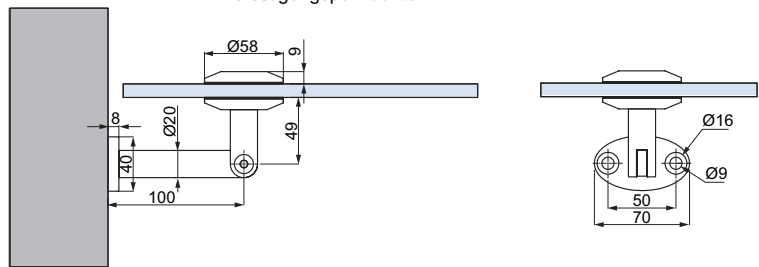

### ES-G2083E3

Punto di fissaggio superiore  
Upper fastening point  
Befestigungspunkt oben

### ES-G2083E1

Punto di fissaggio inferiore  
Lower fastening point  
Befestigungspunkt unten

### ES-G2083E

Barra tirante lunghezza standard 1500 mm.  
Connecting rod standard length 1500 mm.  
Zugstange Lagerlänge 1500 mm.