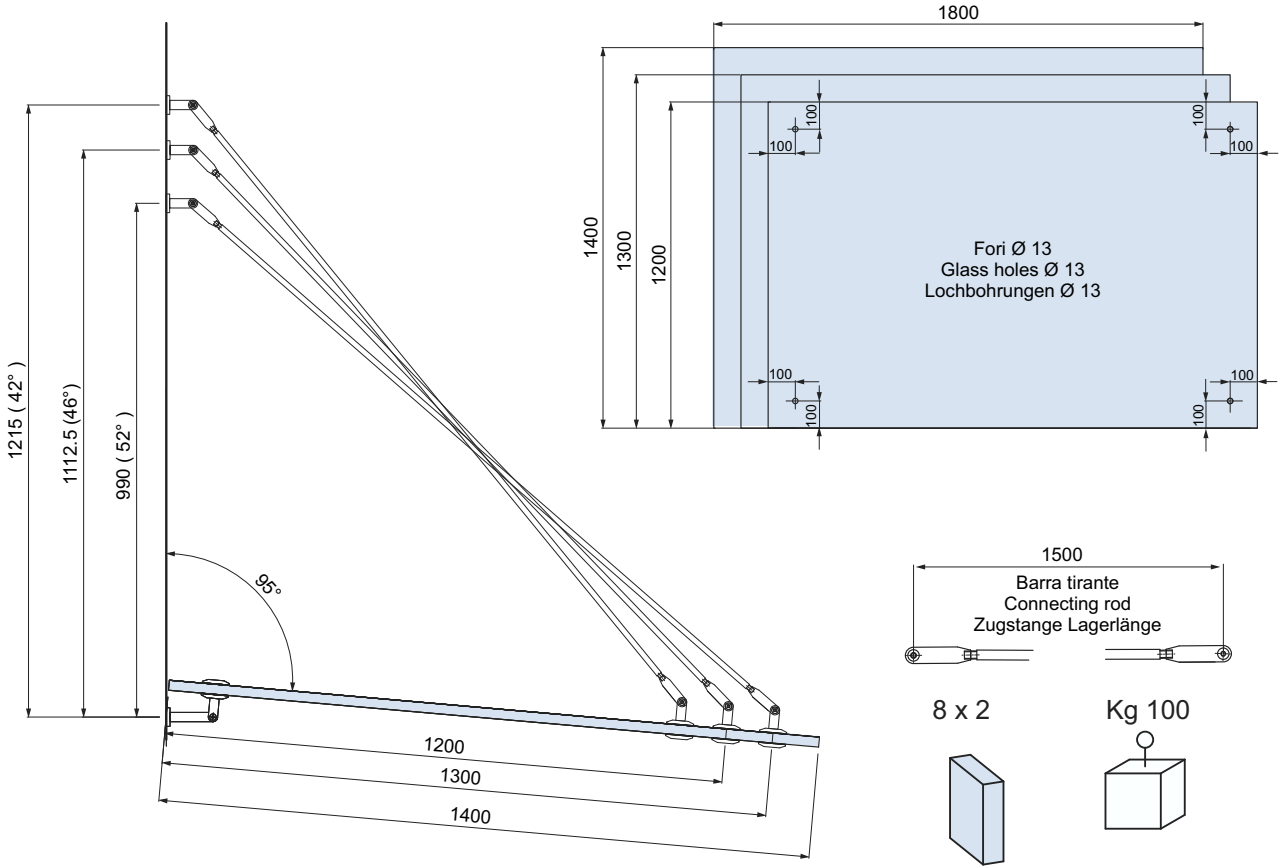

PENSILINE IN VETRO Glass canopy system - Vordach System

ECOSKY

Componenti - Components - Einzelteile

ES-G2083E3

Punto di fissaggio superiore
Upper fastening point
Befestigungspunkt oben