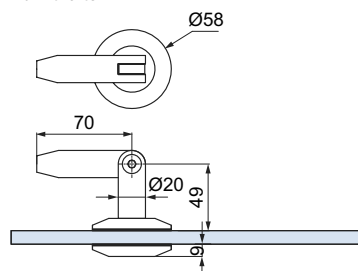

### ES-G2083E3

Punto di fissaggio superiore  
Upper fastening point  
Befestigungspunkt oben

### ES-G2083E1

Punto di fissaggio inferiore  
Lower fastening point  
Befestigungspunkt unten

### ES-G2083E

Barra tirante lunghezza standard 1500 mm.  
Connecting rod standard length 1500 mm.  
Zugstange Lagerlänge 1500 mm.

### ES-G2083E2

Fissaggio a punto sul vetro Ø58  
Point fitting  
Punkthalter

xme044

accessori  
accessories  
Zubehör