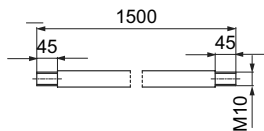

### ES-G2083E3

Punto di fissaggio superiore  
Upper fastening point  
Befestigungspunkt oben

### ES-G2083E1

Punto di fissaggio inferiore  
Lower fastening point  
Befestigungspunkt unten

### ES-G2083E

Barra tirante lunghezza standard 1500 mm.  
Connecting rod standard length 1500 mm.  
Zugstange Lagerlänge 1500 mm.